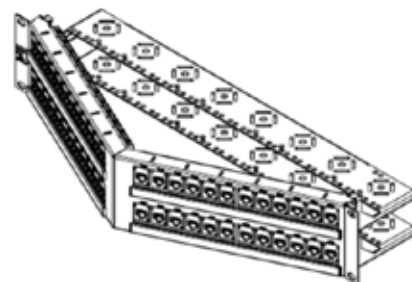

48 口 DataGate 配线架背部理线架更新 >

48 端口 2U 配线架产品更新，每个 48 端口 DataGate 配线架上的配置两个后部电缆管理托架，包含平面和斜角设计，旧产品只提供一个电缆管理托架。此更改将于 2022 年 9 月生效。
受影响的零件号如下所示：

48P 2U 平面配线架

48P 2U 斜角配线架

产品型号	SAP No	描述
PID-00260	180810033	2U 48P DG 配线架，不含模块 UTP & FTP - 黑色
PID-00260-02	180810069	2U 48P DG 配线架，不含模块 UTP & FTP - 白色
PID-00261	180810034	2U 48P DG 斜角配线架，不含模块 UTP & FTP - 黑色
PID-00261-02	180810070	2U 48P DG 斜角配线架，不含模块 UTP & FTP - 白色
PID-00157	182080299	C6 UTP 2U 48P DG 斜角配线架 - 灰色
PID-00157B	182080300	C6 UTP 2U 48P DG 斜角配线架- 黑色
PID-00155	182080295	C5E 2U 48P DG 斜角线架- 灰色
PID-00155-04	181060014	C5E 2U 48P DG 斜角配线架- 黑色
PID-00175	182080374	C5E 2U 48P DG 配线架- 灰色
PID-00175-04	181060018	C5E 2U 48P DG 配线架- 黑色
PID-00142	182040010	CAT6 2U 48P 配线架 568A/B - 灰色
PID-00142-04	182090026	CAT6 2U 48P 配线架 568A/B - 黑色