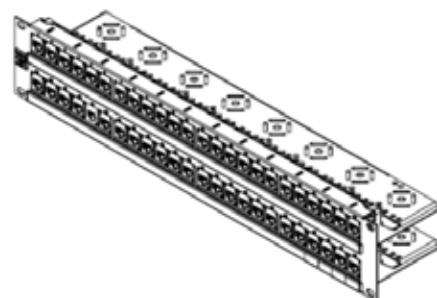

48 口 DataGate 配线架背部理线架更新 >

48 端口 2U 配线架产品更新，每个 48 端口 DataGate 配线架上的配置两个后部电缆管理托架，包含平面和斜角设计，旧产品只提供一个电缆管理托架。此更改将于 2022 年 9 月生效。
受影响的零件号如下所示：

48P 2U 平面配线架

48P 2U 斜角配线架

产品型号	SAP No	描述
PID-00260	180810033	2U 48P DG 配线架，不含模块 UTP & FTP - 黑色
PID-00260-02	180810069	2U 48P DG 配线架，不含模块 UTP & FTP - 白色
PID-00261	180810034	2U 48P DG 斜角配线架，不含模块 UTP & FTP - 黑色
PID-00261-02	180810070	2U 48P DG 斜角配线架，不含模块 UTP & FTP - 白色
PID-00157	182080299	C6 UTP 2U 48P DG 斜角配线架 - 灰色
PID-00157B	182080300	C6 UTP 2U 48P DG 斜角配线架- 黑色
PID-00155	182080295	C5E 2U 48P DG 斜角线架- 灰色
PID-00155-04	181060014	C5E 2U 48P DG 斜角配线架- 黑色
PID-00175	182080374	C5E 2U 48P DG 配线架- 灰色
PID-00175-04	181060018	C5E 2U 48P DG 配线架- 黑色
PID-00142	182040010	CAT6 2U 48P 配线架 568A/B - 灰色
PID-00142-04	182090026	CAT6 2U 48P 配线架 568A/B - 黑色